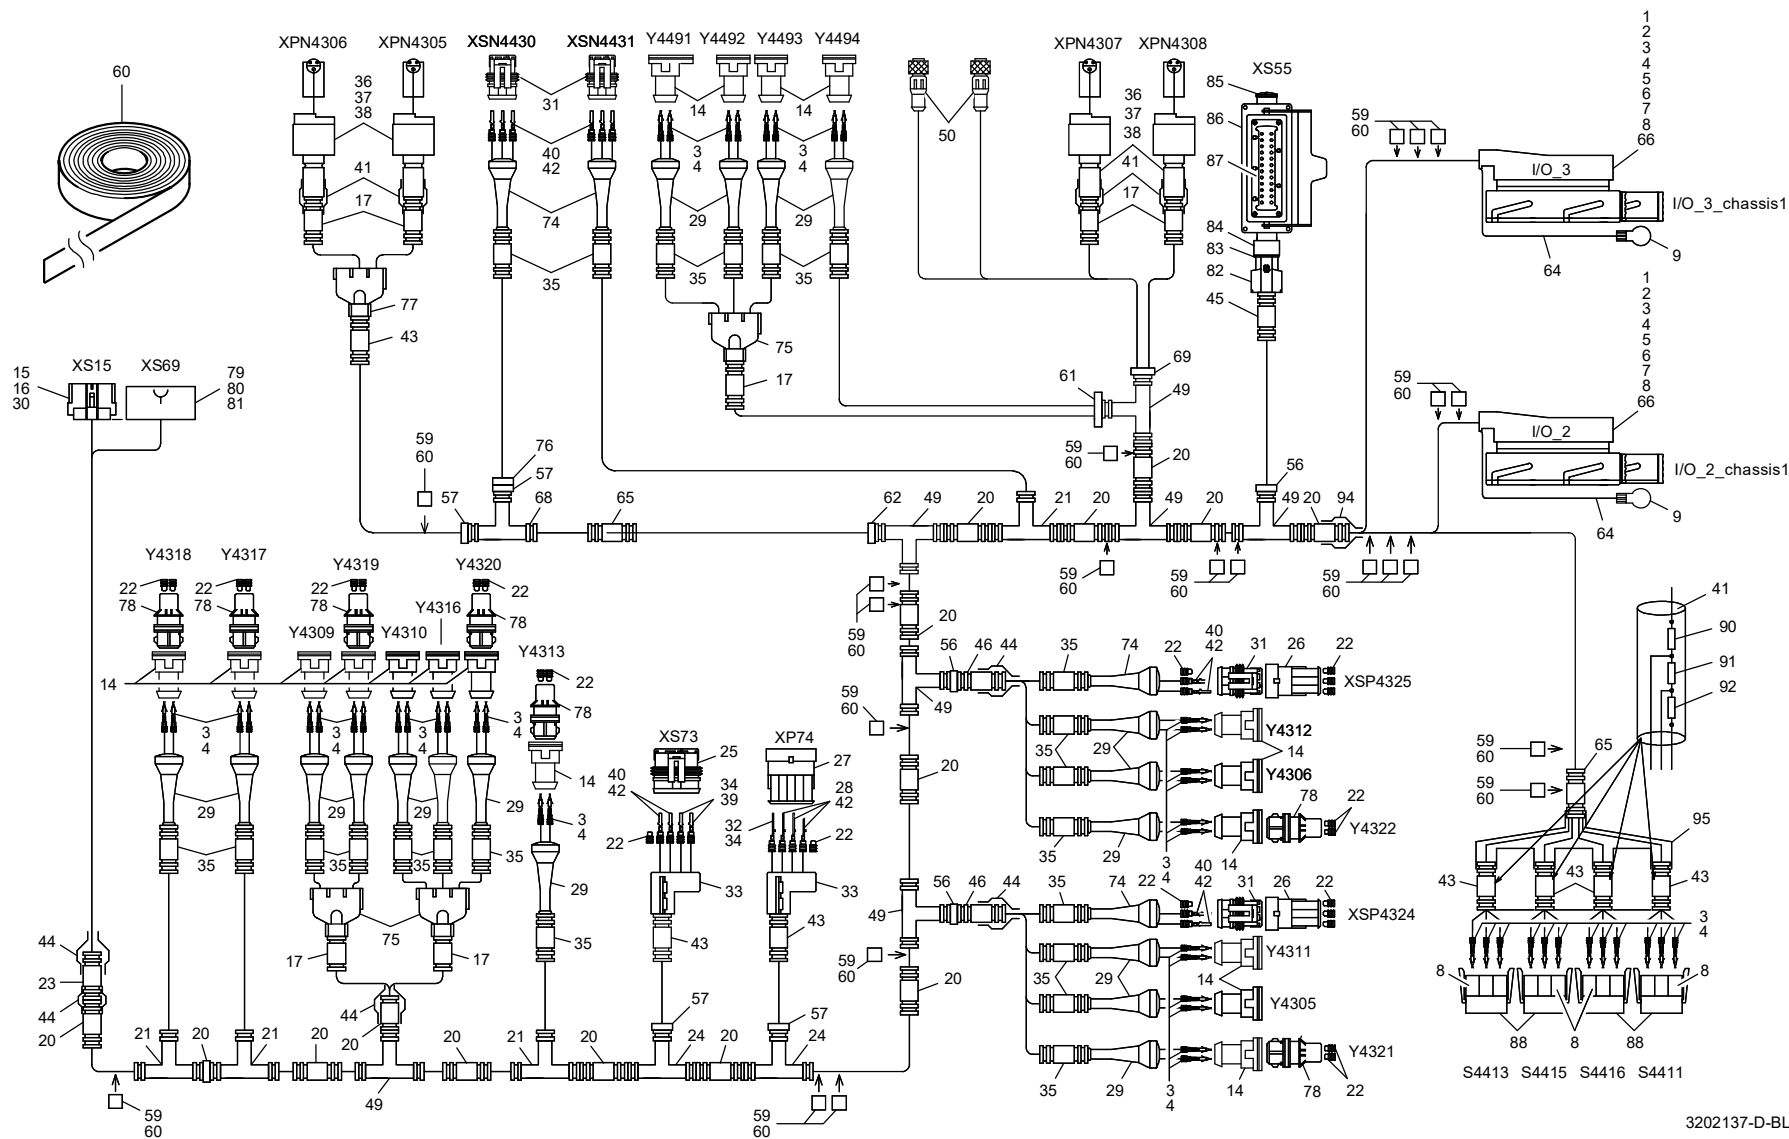

**GROVE**

KABELBAUM I/O 2  
CABLE HARNESS I/O 2

BILDTADEL  
PICTORIAL DISPLAY

**GMK 6300  
BE 506  
G 801**

12.13

**3202137-ETL D**

1/3

**GROVE**

KABELBAUM I/O 2  
CABLE HARNESS I/O 2

BILDTAFFEL  
PICTORIAL DISPLAY

**GMK 6300  
BE 506  
G 801**

12.13

**3202137-ETL D**

3/3